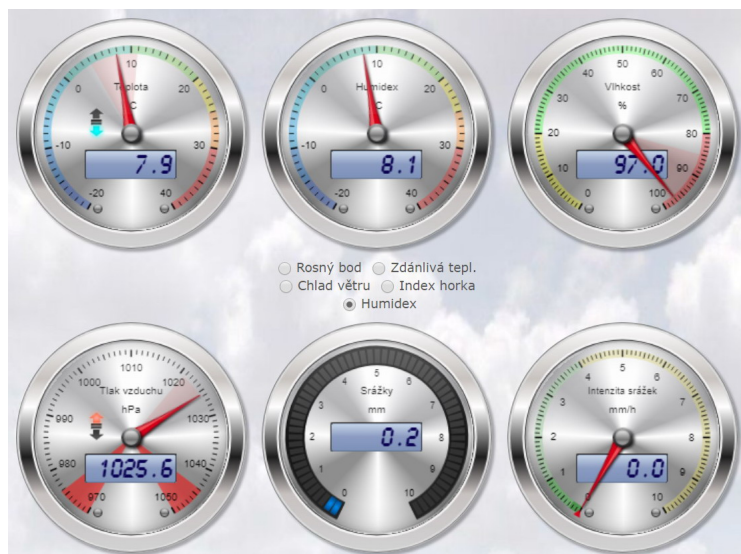

Meteo OnLine stanica typu Davis Vantage Pro+ VIP meteo pre web stránku

Meteo OnLine stanica typu Davis Vantage Profi - Meteobridge Pro+ určené na priame zobrazovanie meteo dát na web stránku

HodnotenieNie je ešte ohodnotené